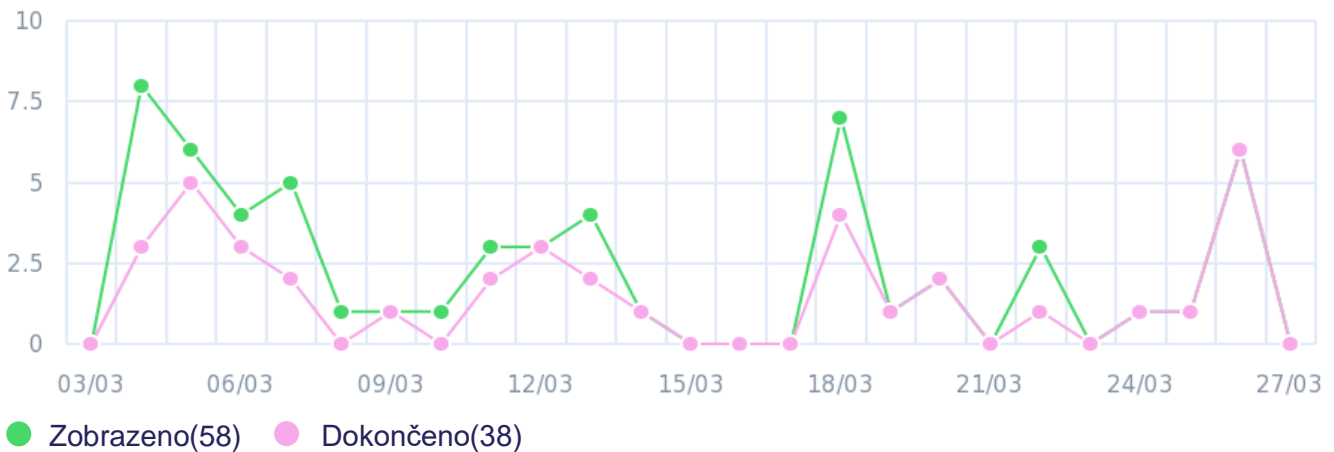

Statistika respondentů

58

Počet návštěv

38

Počet dokončených

0

Počet nedokončených

20

Pouze zobrazeno

65,5%

Celková úspěšnost vyplnění dotazníku

Historie návštěv 4 Březen 2024 - 26 Březen 2024