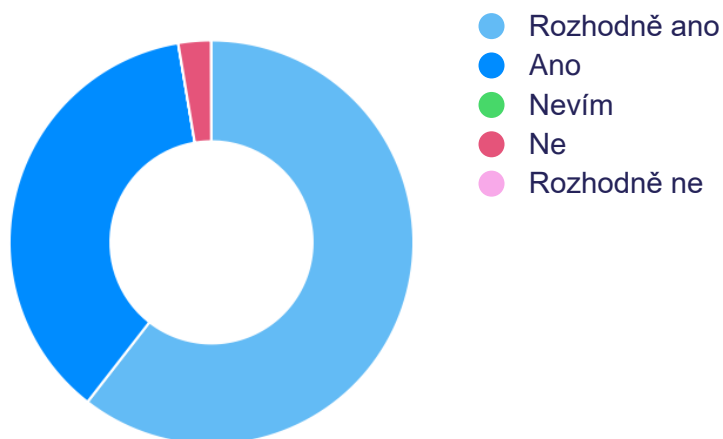

## 11. Jsme spokojeni s úrovní vybavení školy.

38x zodpovězeno

0x nezodpovězeno

Výběr z možností

ODPOVĚĎ	RESPONZÍ	PODÍL
Rozhodně ano	17	44,7%
Ano	20	52,6%
Nevím	0	0,0%
Ne	1	2,6%
Rozhodně ne	0	0,0%

## 12. Prostory ve škole jsou čisté, útulné.

38x zodpovězeno

0x nezodpovězeno

Výběr z možností

ODPOVĚĎ	RESPONZÍ	PODÍL
Rozhodně ano	23	60,5%
Ano	14	36,8%
Nevím	0	0,0%
Ne	1	2,6%
Rozhodně ne	0	0,0%