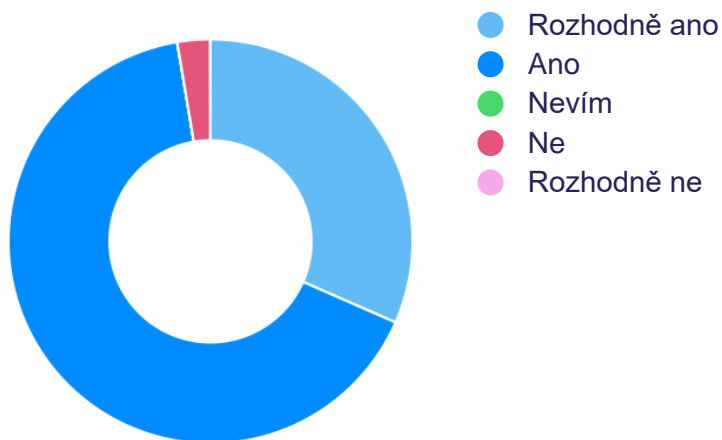

## 15. Škola nabízí žákům smysluplné trávení volného času.

38x zodpovězeno

0x nezodpovězeno

Výběr z možností

ODPOVĚĎ	RESPONZÍ	PODÍL
Rozhodně ano	19	50,0%
Ano	18	47,4%
Nevím	1	2,6%
Ne	0	0,0%
Rozhodně ne	0	0,0%

## 16. Rádi se účastníme aktivit organizovaných školou mimo vyučování.

38x zodpovězeno

0x nezodpovězeno

Výběr z možností

ODPOVĚĎ	RESPONZÍ	PODÍL
Rozhodně ano	12	31,6%
Ano	25	65,8%
Nevím	0	0,0%
Ne	1	2,6%
Rozhodně ne	0	0,0%