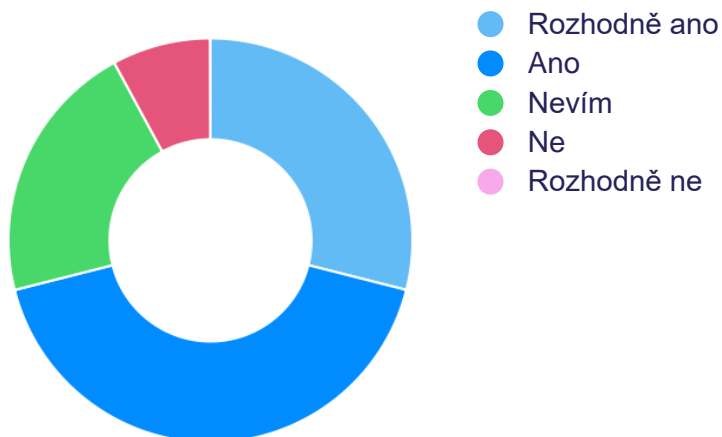

## 20. Jsme spokojeni s úrovní stravování.

38x zodpovězeno

0x nezodpovězeno

Výběr z možností

ODPOVĚĎ	RESPONZÍ	PODÍL
Rozhodně ano	11	28,9%
Ano	16	42,1%
Nevím	8	21,1%
Ne	3	7,9%
Rozhodně ne	0	0,0%