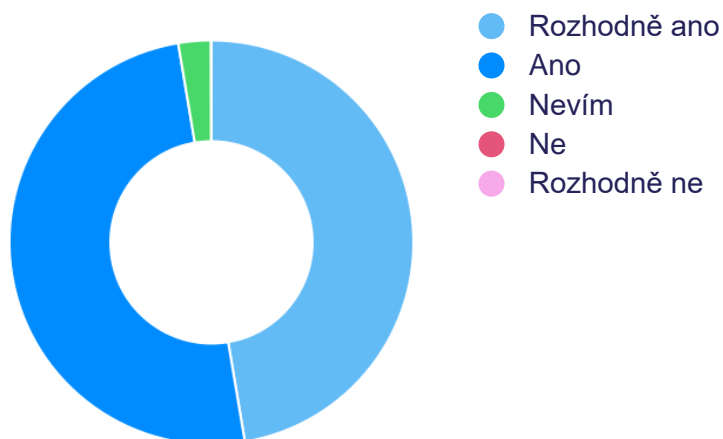

14. Máme dostatečný přístup k informacím o dění ve škole.

38x zodpovězeno

0x nezodpovězeno

Výběr z možností

ODPOVĚĎ	RESPONZÍ	PODÍL
Rozhodně ano	18	47,4%
Ano	19	50,0%
Nevím	1	2,6%
Ne	0	0,0%
Rozhodně ne	0	0,0%