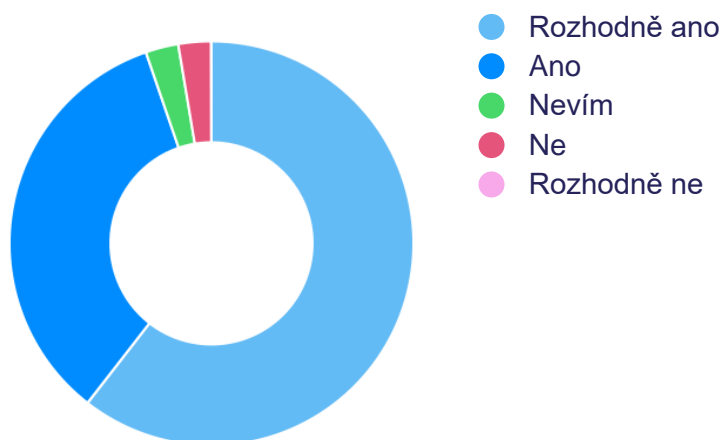

7. Spolupráce s učiteli je na dobré úrovni, založena na vzájemném respektu.

38x zodpovězeno

0x nezodpovězeno

Výběr z možností

ODPOVĚĎ	RESPONZÍ	PODÍL
Rozhodně ano	23	60,5%
Ano	13	34,2%
Nevím	1	2,6%
Ne	1	2,6%
Rozhodně ne	0	0,0%