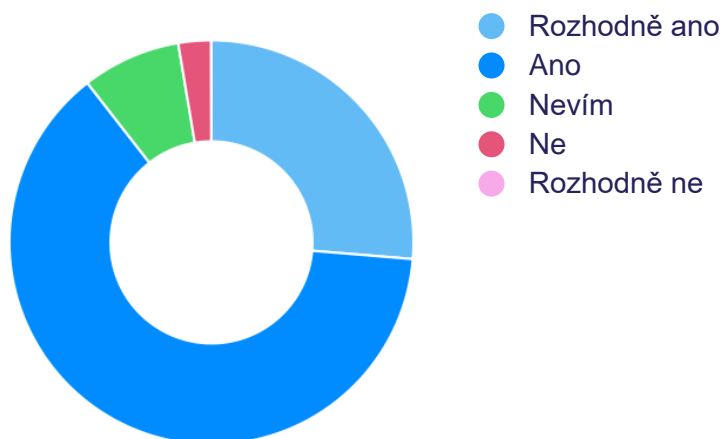

# 1. Jsme spokojeni s úrovní a kvalitou školního vzdělávacího programu.

38x zodpovězeno

0x nezodpovězeno

Výběr z možností

ODPOVĚĎ	RESPONZÍ	PODÍL
Rozhodně ano	17	44,7%
Ano	19	50,0%
Nevím	2	5,3%
Ne	0	0,0%
Rozhodně ne	0	0,0%

## 2. Mé názory na vyučování se shodují s názory učitelů.

38x zodpovězeno

0x nezodpovězeno

Výběr z možností

ODPOVĚĎ	RESPONZÍ	PODÍL
Rozhodně ano	10	26,3%
Ano	24	63,2%
Nevím	3	7,9%
Ne	1	2,6%
Rozhodně ne	0	0,0%