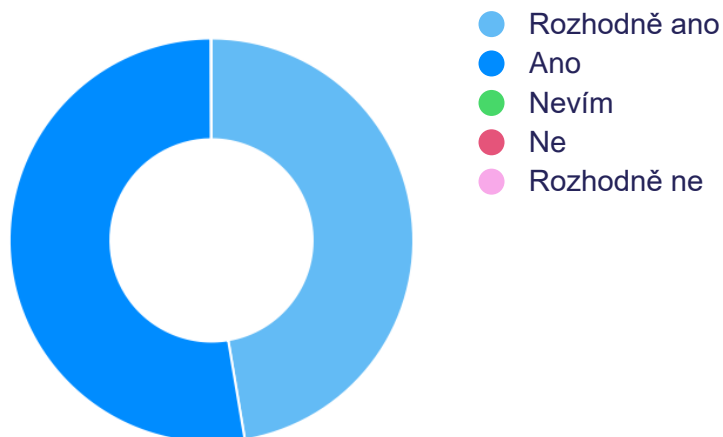

13. Komunikace s vedením školy je na vysoké a profesionální úrovni.

38x zodpovězeno

0x nezodpovězeno

Výběr z možností

ODPOVĚĎ	RESPONZÍ	PODÍL
Rozhodně ano	18	47,4%
Ano	20	52,6%
Nevím	0	0,0%
Ne	0	0,0%
Rozhodně ne	0	0,0%