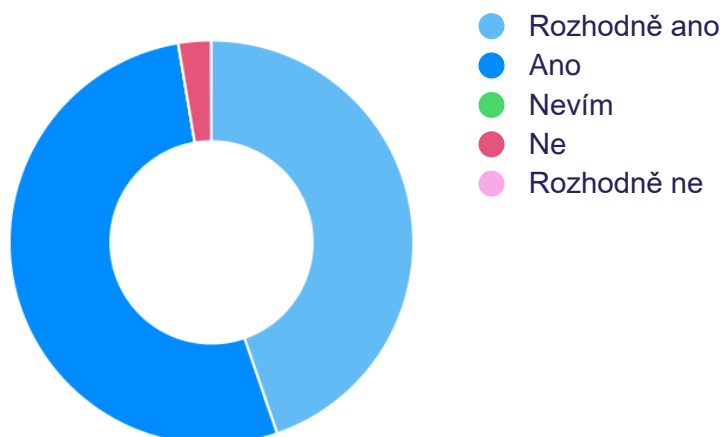

## 11. Jsme spokojeni s úrovní vybavení školy.

38x zodpovězeno

0x nezodpovězeno

Výběr z možností

ODPOVĚĎ	RESPONZÍ	PODÍL
Rozhodně ano	17	44,7%
Ano	20	52,6%
Nevím	0	0,0%
Ne	1	2,6%
Rozhodně ne	0	0,0%